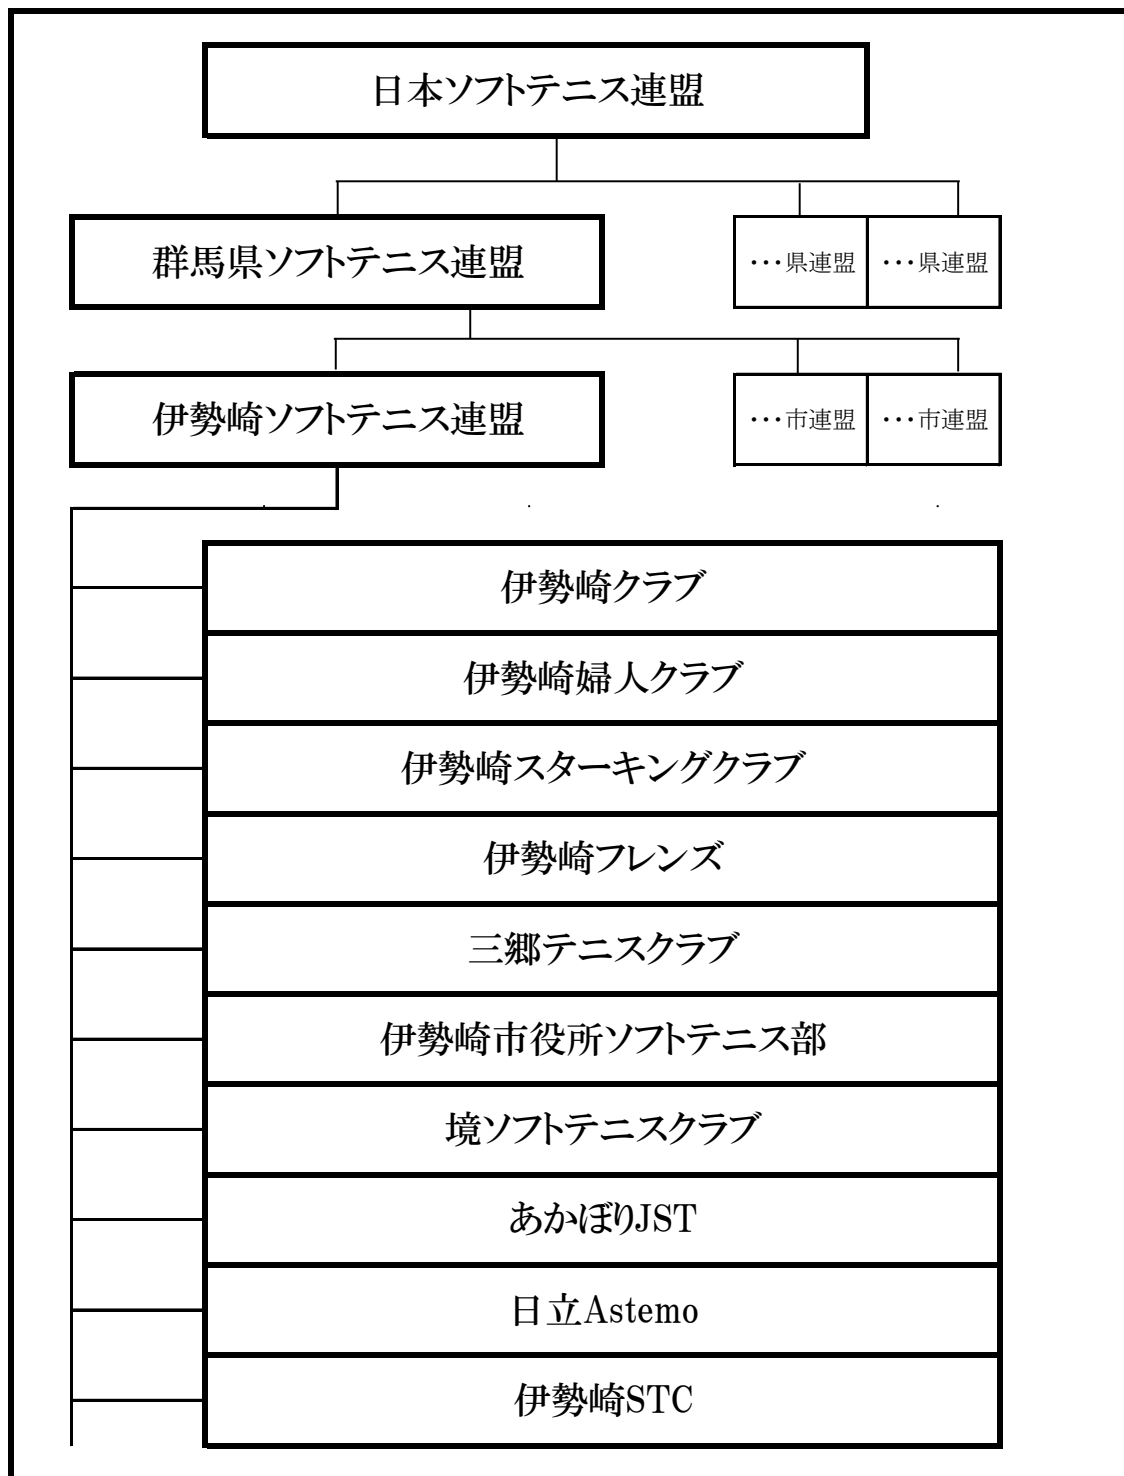

伊勢崎ソフトテニス連盟 組織図

|